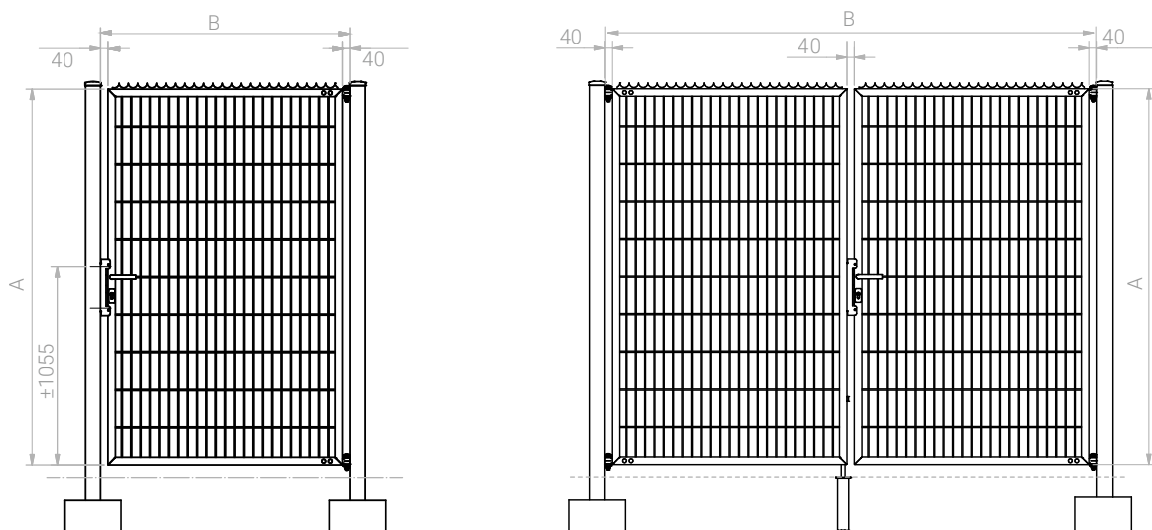

Proteus 2

Toegang & controle / Draaiport

Deze draaiport in enkele of dubbele uitvoering is de ideale oplossing voor toegangscontrole met een beperkte beveiliging. Door de solide en slimme ophanging, met verstelbare scharnieren, kunnen de poortvleugels 180 graden worden geopend. Dankzij de modulaire opbouw is de draaiport eenvoudig te configureren voor vrijwel iedere klantwens.

Het poortframe is gemaakt van vierkante staalprofielen met een staalvatvulling of u-profiel. Voor maximale ondersteuning en stabiliteit worden de poortvleugels scharnierbaar opgehangen aan vierkante pilasters. Deze kunnen worden verankerd op een betonnen fundering of door middel van verlengde, aangestorte staanders in de grond. De poort is te

Tekeningen (afmetingen in mm)

Technische specificaties

Type (enkele poortvleugel)	Profiel pilaster	Hoogte poort (A)							Vrije doorgang (B)
		800	1000	1200	1400	1600	1800	2000	
10	80 x 80	✓	✓	✓	✓	✓	✓	✓	1080
12	80 x 80	✓	✓	✓	✓	✓	✓	✓	1330
15	80 x 80	✓	✓	✓	✓	✓	✓	✓	1580
20	100 x 100	✓	✓	✓	✓	✓	✓	✓	2080

Type (dubbele poortvleugel)	Profiel pilaster	Hoogte poort (A)							Vrije doorgang (B)
		800	1000	1200	1400	1600	1800	2000	
1010	80 x 80	✓	✓	✓	✓	✓	✓	✓	2120
1212	80 x 80	✓	✓	✓	✓	✓	✓	✓	2620
1515	80 x 80	✓	✓	✓	✓	✓	✓	✓	3120
2020	100 x 100	✓	✓	✓	✓	✓	✓	✓	4120