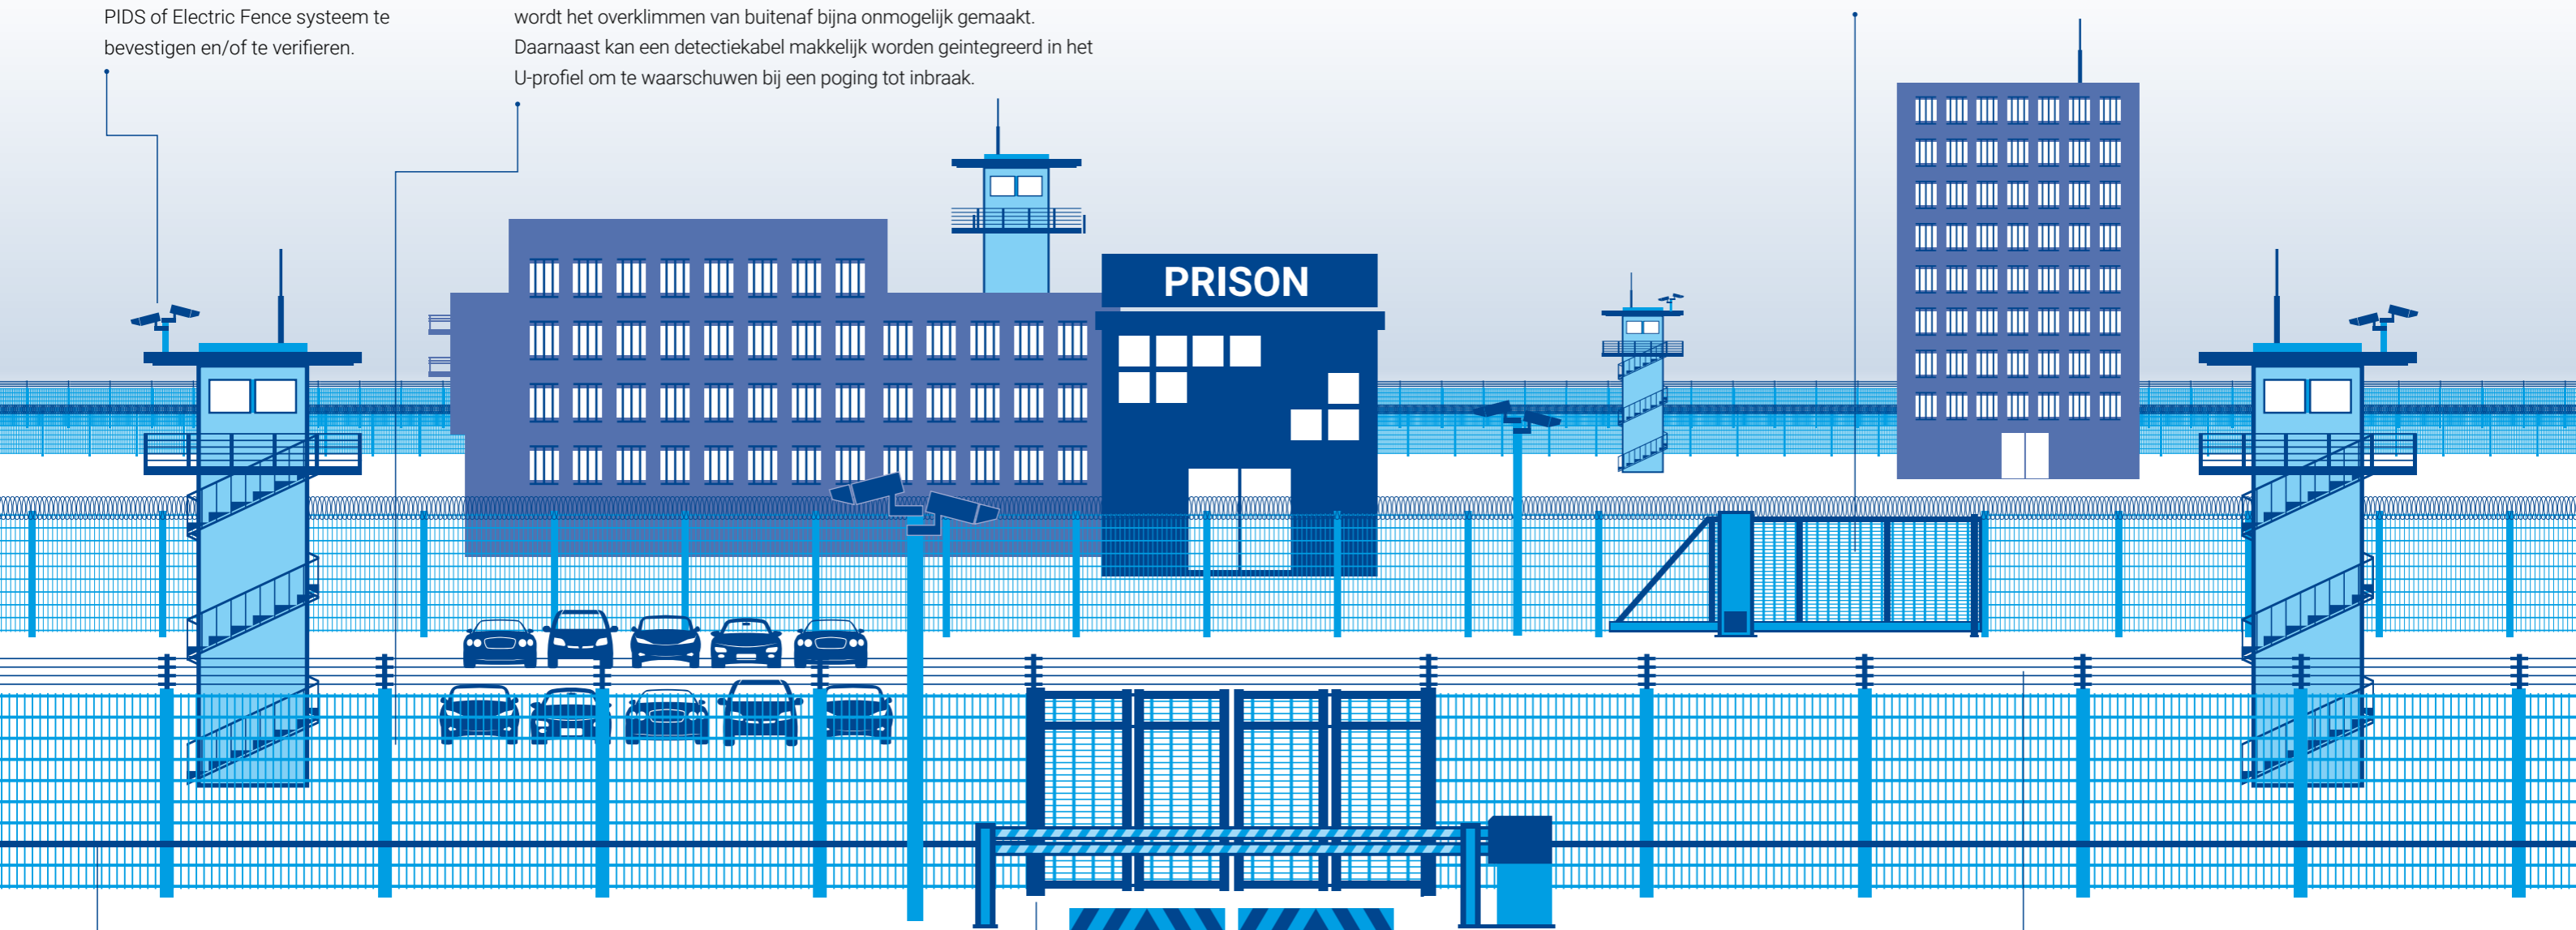

Overheid

Gevangenis

COS

Een Camera Observatie Systeem(COS) om een alarm gegenereerd door PIDS of Electric Fence systeem te bevestigen en/of te verifiëren.

Uni Security

De elementen zijn opgebouwd uit gepatenteerde horizontale U-profielen waarin decentraal de verticale draden zijn gepositioneerd. Hierdoor wordt het overklimmen van buitenaf bijna onmogelijk gemaakt. Daarnaast kan een detectiekabel makkelijk worden geïntegreerd in het U-profiel om te waarschuwen bij een poging tot inbraak.

Schuifpoorten

Deze zeer veilige en robuuste schuifpoort zorgt voor gecontroleerde toegang en voorkomt dat onbevoegde bezoekers het terrein op komen.

PIDS

Perimeter Intrusion Detection systeem (PIDS) is een elektronisch systeem op een hekwerk wat een waarschuwing geeft tijdens een ongewenste betreding van het terrein.

Speed gate

Geschikt om toegangen op het terrein te beveiligen. Het snel openen en sluiten van de poort maakt openen en sluiten na iedere beweging gemakkelijk.

Road blocker

Optimale beveiliging tegen ongewenste voertuigen van verschillende formaten en gewichten voor zeer kritische toegangen.

HVM Barrier

Biedt maximale beveiliging die voorkomt dat vrachtwagens, motors en voetgangers geen toegang verleend wordt zonder noodzaak van een extra blocker.

Electric fence

De aanraking stopt en detecteert eventuele indringers en ontmoedigd hen verder het terrein op te komen.